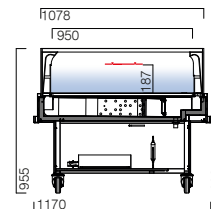

EXPF RV 3M2
ventilada
fan assisted
ventilée
ventilada