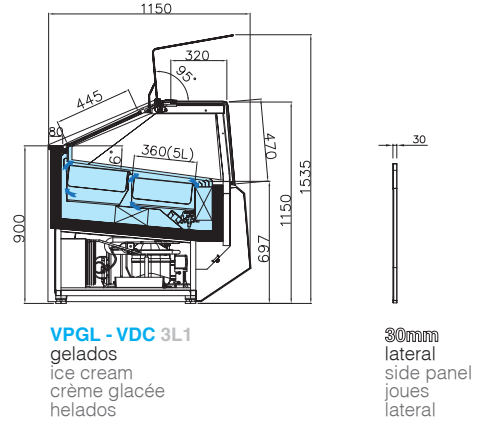

PURA versões & dados técnicos range & technical data
versions & donnés techniques | versiones & datos técnicos

Dados técnicos Technical data | Donnés techniques Datos técnicos	VPGL 3L1			
Comprimento sem laterais Length with ends | Longueur avec joues Ancho con laterales	mm	1100	1600	2100
Containers (360x165mm) Pans | Bacs Contenedores	N.	12*5L	18*5L	24*5L
Potência frigorífica* Refrigeration power | Puissance frigorifique Potencia frigorífica	W	875	1400	1750
Potência nominal máxima 230V~/50Hz Rated power | Puissance nominale Potencia nominal	W	1360	1500	2000
Temp. de func. (T. Amb. = 25°C H.R. = 60%) Working temp. | Temp. de fonctionnement Temp. de funcionamiento	°C	-20/-18	-20/-18	-20/-18

(*) T. Evap. -30°C / T. Cond. +45°C