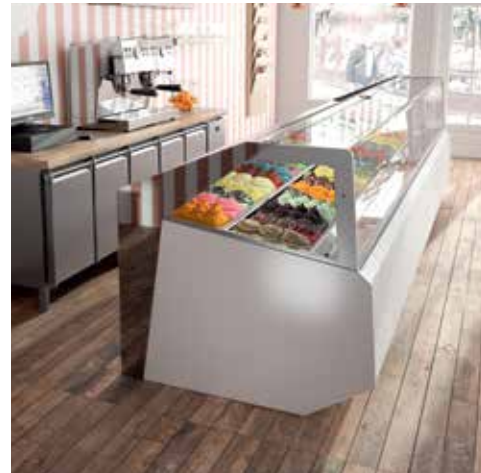

PURA versões & dados técnicos range & technical data
versions & donnés techniques | versiones & datos técnicos

Dados técnicos Technical data | Donnés techniques Datos técnicos	VPGL 3L1			
Comprimento sem laterais Length with ends | Longueur avec joues Ancho con laterales	mm	1100	1600	2100
Containers (360x165mm) Pans | Bacs Contenedores	N.	12*5L	18*5L	24*5L
Potência frigorífica* Refrigeration power | Puissance frigorifique Potencia frigorífica	W	875	1400	1750
Potência nominal máxima 230V~/50Hz Rated power | Puissance nominale Potencia nominal	W	1360	1500	2000
Temp. de func. (T. Amb. = 25°C H.R. = 60%) Working temp. | Temp. de fonctionnement Temp. de funcionamiento	°C	-20/-18	-20/-18	-20/-18

(*) T. Evap. -30°C / T. Cond. +45°C